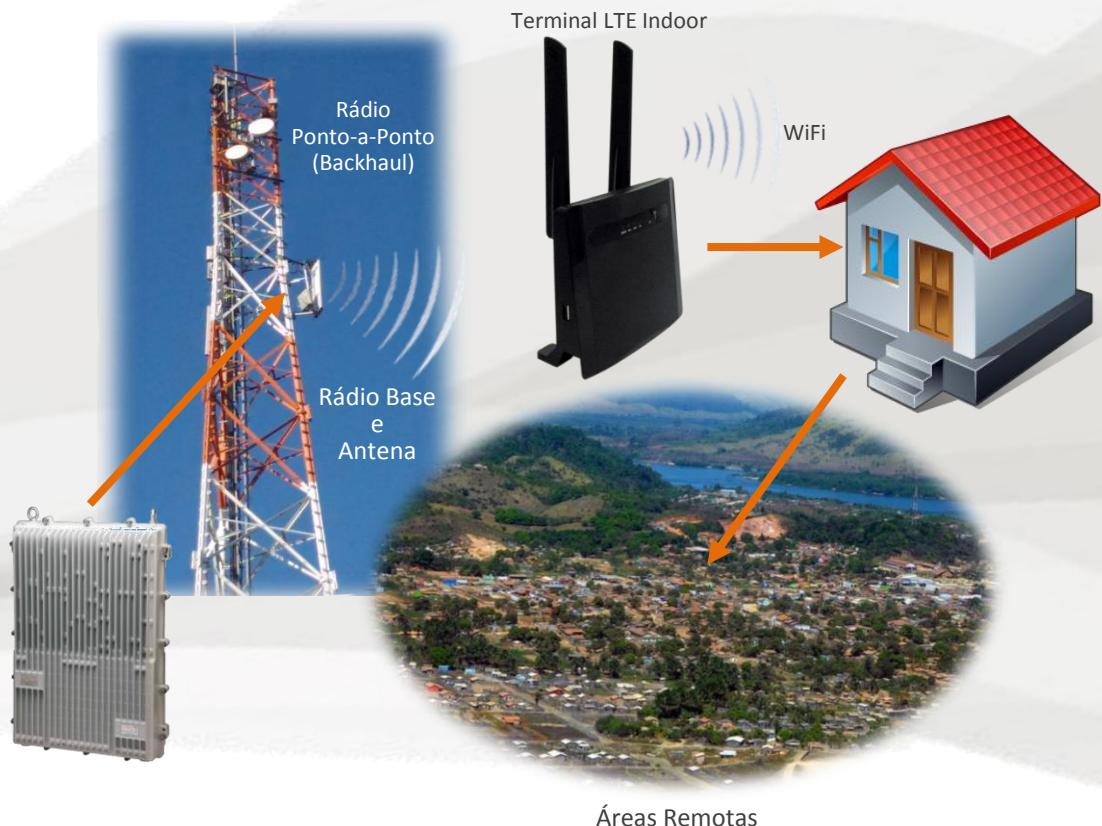

Vectura LTE Terminal Indoor 2

A tecnologia certa que possibilita o acesso a áreas remotas

O Vectura LTE Terminal Indoor 2 (VLT-I2) suporta banda 7/31 (2.6GHz/ 450MHz) e é parte integrante do portfólio de produtos de Tecnologia LTE (Long Term Evolution) da Trópico. A tecnologia LTE é tecnologia de redes móveis de quarta geração (4G) que permite banda larga sem fio.

O Terminal VLT-I2 propicia excelente desempenho, mesmo em condições de propagação adversas, com excelente relação custo/benefício, para minimizar os custos operacionais .

Opera na frequência de 450 MHz e 2.6 GHz, com até 20 MHz de largura de banda.

Principais Funcionalidades:

- Possui roteador Wi-Fi, interfaces Ethernet e portas FXS integrada.
- Antenas omnidirecionais, com opção de instalação de antena externa de maior ganho, para aumento do alcance, conforme planejamento de RF.
- Aprovisionamento remoto padrão TR069.
- Suporte a múltiplas APNs e também VPN.

Principais Características

- Tecnologia 4G - LTE 450/2.6 MHz
- Operação Indoor
- 4 Portas Ethernet, 2 Portas FXS
- Roteador Wi-Fi

O Terminal Banda Larga sem fio VLT-I2 permite:

- Grande confiabilidade e estabilidade do enlace de acesso
- Reduzido custo operacional
- Aderência a padrões
- Facilidades para gestão remota